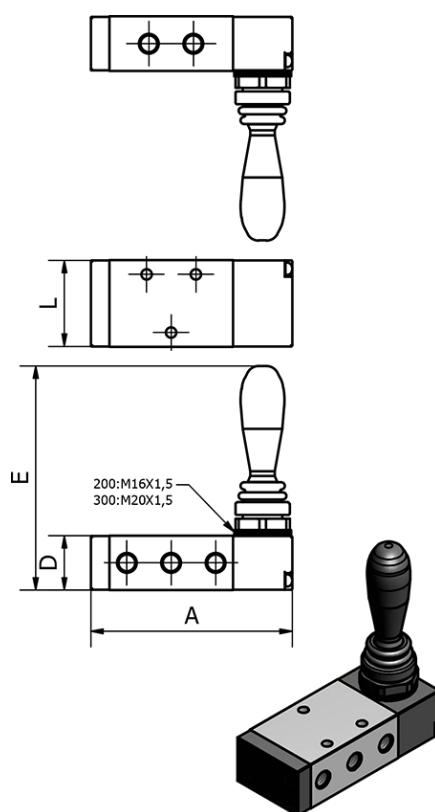

Varenummer: 584H230E06G
Beskrivelse: Mekanisk ventil, type 4H230E-06-G
port 1/8" 5/3 - afluftet midt - Manuel retur

Mål

| | |
|------------------------------|---------|
| A | = 81.5 |
| D | = 22 |
| E | = 90 |
| L | = 35 |
| Port | = G1/8" |
| Port forsyning og udblæsning | = G1/8" |
| Port udgang | = G1/8" |